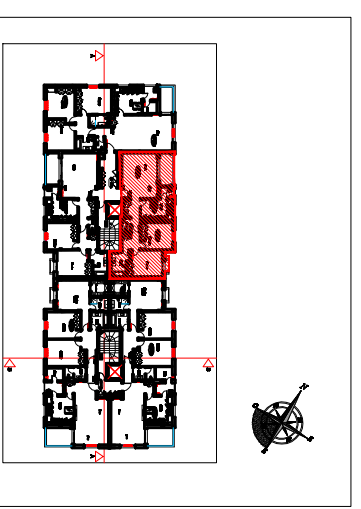

Résidence LA MESSANGE

Appartement	S+2
B7	2ème Etage

Tableau des surfaces (m ²)	
Désignation	Surface
Salon	27,27
Hall	9,29
Cuisine	12,3
Sechoir	2,66
SDE	3,62
Chambre 1	13,62
Chambre 2	12,89
SDB	7,11
placards	3,47
Balcon 1	7,82
Balcon 2	1
Surface Utile	101,05
Surface Divise	114,01
Surface Hors oeuvres	119,9
COTE PART	17,93
Surface TOTALE	137,83

Les côtes et les surfaces sont susceptibles de modifications dues aux contraintes techniques de construction et aux tolérances d'exécution.