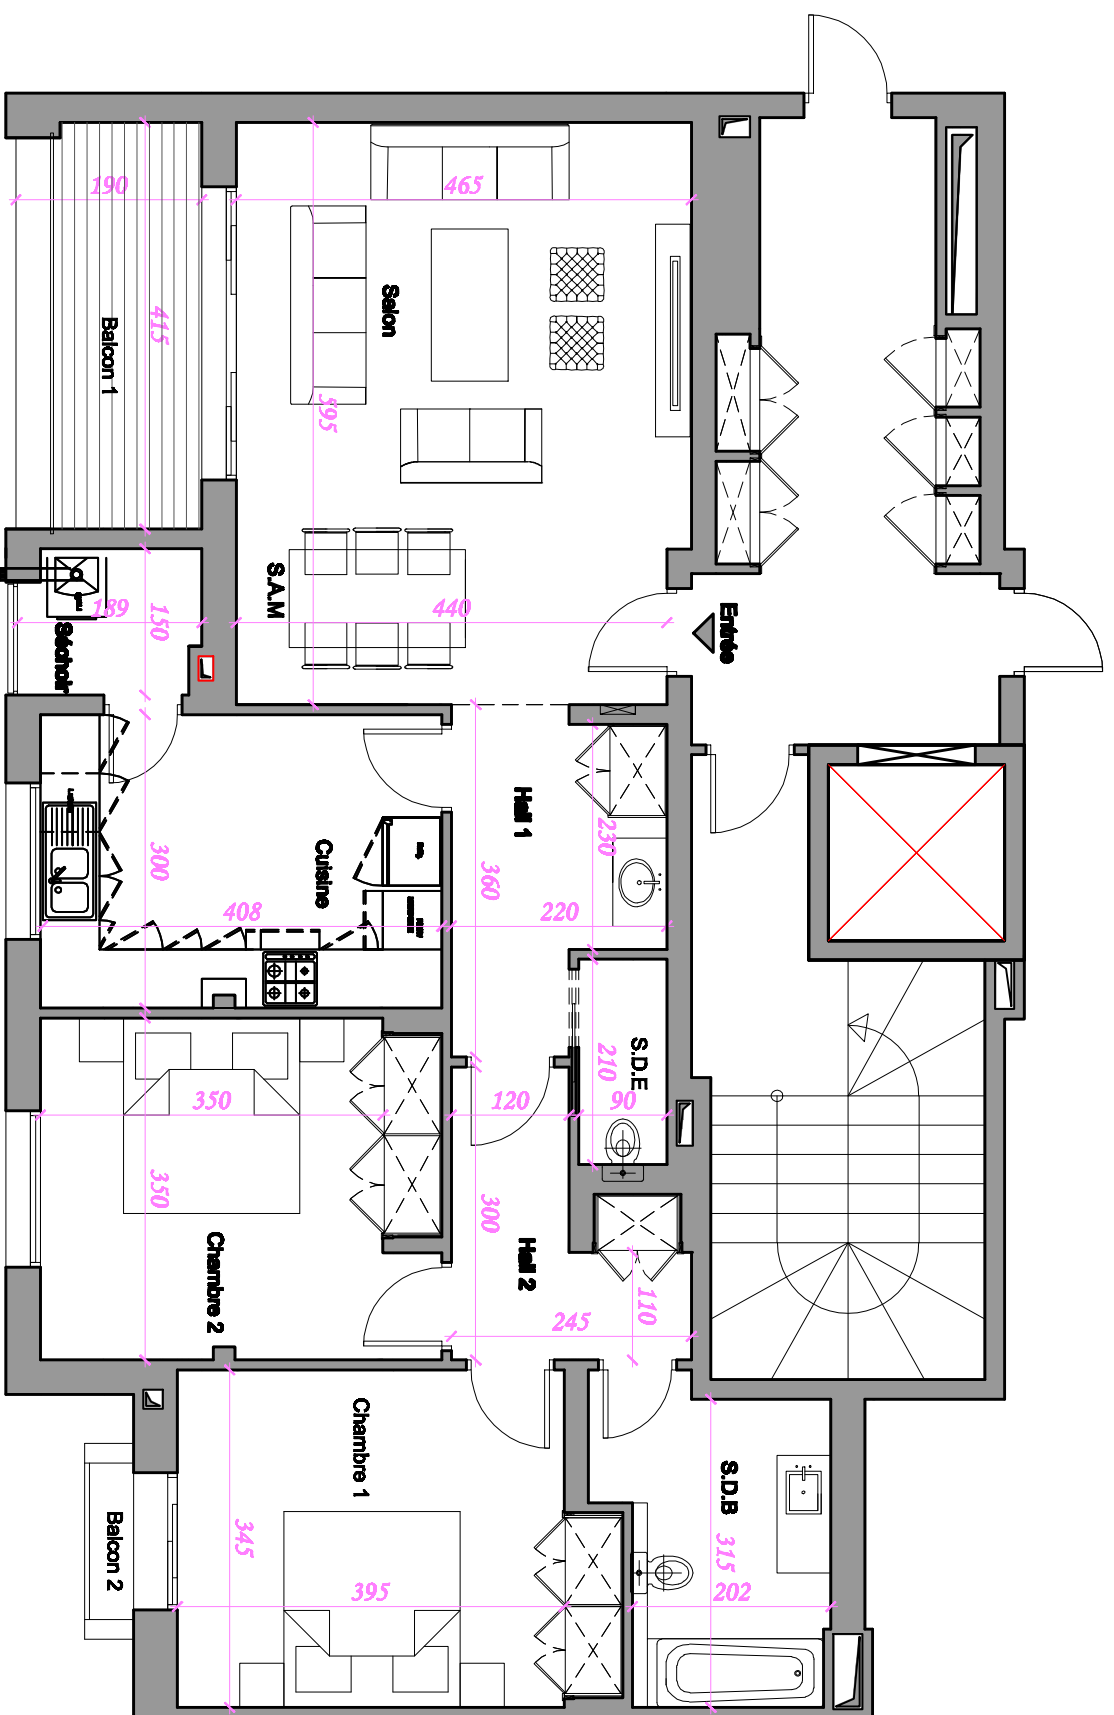

Résidence LA MESSANGE

Appartement	S+2
B7	2ème Etage

Tableau des surfaces (m ²)	
Désignation	Surface
Salon	27,27
Hall	9,29
Cuisine	12,3
Sechoir	2,66
SDE	3,62
Chambre 1	13,62
Chambre 2	12,89
SDB	7,11
placards	3,47
Balcon 1	7,82
Balcon 2	1
Surface Utile	101,05
Surface Divise	114,01
Surface Hors oeuvres	119,9
COTE PART	17,93
Surface TOTALE	137,83

Les côtes et les surfaces sont susceptibles de modifications dues aux contraintes techniques de construction et aux tolérances d'exécution.